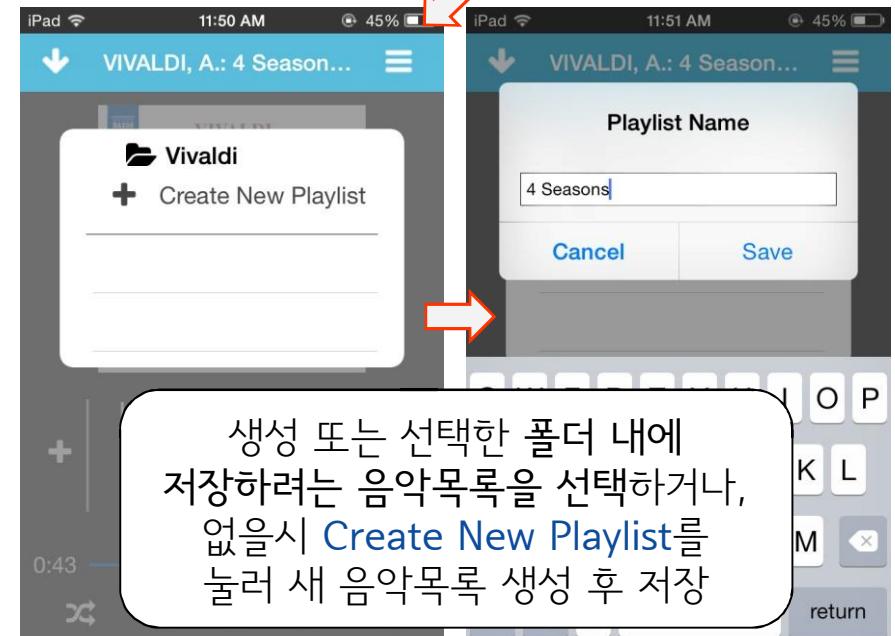

재생 중인 트랙 선택시 보이는 화면

(앨범 커버 이미지와 곡명, 연주자명 등 정보 개시)

트랙 선택 후 음악 재생 화면

각각의 트랙 터치로 곡 감상 가능

음악목록에 추가 버튼

About / FAQ
 낙소스 뮤직 라이브러리 소개 및 자주 묻는 질문 (영어)

NML 앱 이용시 문의사항이나 문제 해결 요청 메일 보내기
[✉ naxoskorea@naxos.com](mailto:naxoskorea@naxos.com)

Log Out

이용이 끝나면 반드시 **Log Out**할 것

동시접속자 초과 메시지 접속 시도시 위와 같은 메시지가 자주 발생하면 도서관에 문의

1. 이용 후 반드시 컴퓨터 화면 상단 혹은 모바일 앱 메뉴 ‘More’ 다음의 “로그아웃 (Log Out)” 링크 또는 버튼 클릭 (동시접속자 수 제한이 있으며, 접속자가 꽉 찰 경우 접속자 초과 안내 메시지가 나오므로, 나중에 다시 접속 시도)
2. 접속이 안 될 경우, 인터넷 임시 파일과 쿠키 등 캐시를 삭제 후 (IE 기준: 도구 > 검색 기록 삭제 메뉴에서 삭제 가능), 열려있는 브라우저를 모두 닫은 뒤 잠시 후 다시 실행 (컴퓨터에 자동 저장되는 캐시 파일이 간혹 접속에 영향을 줄 수도 있음)
3. 컴퓨터 브라우저 IE 9 이상, 크롬 31 이상 등의 브라우저 및 플래시 플레이어 작동 환경에서 이용 가능 (모바일 앱: iOS 7 이상 또는 안드로이드 4 이상의 최신 브라우저)
4. 본인 메일 주소 등록 후 사용하는 음악목록 계정은, 6개월 동안 한 번도 접근하지 않을 경우 자동 비활성화 (최소 6개월에 한 번은 접속 요망. 접속이 안 될 경우 컴퓨터로 먼저 NML의 음악목록 로그인 시도)
5. 모바일 앱 이용시, 스트리밍에 따른 무선인터넷 요금에 주의! (데이터 무제한 요금제 사용자가 아니면, Wi-Fi 연결 후 사용 권장)