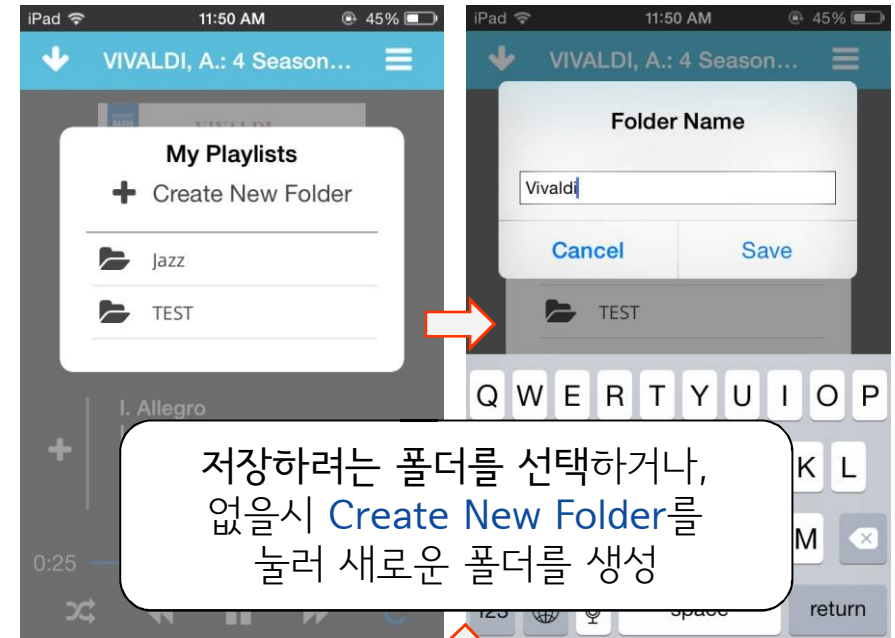

재생 중인 트랙 선택시 보이는 화면

(앨범 커버 이미지와 곡명, 연주자명 등 정보 개시)

트랙 선택 후 음악 재생 화면

각각의 트랙 터치로 곡 감상 가능

음악목록에 추가 버튼

About / FAQ
 낙소스 뮤직 라이브러리 소개 및 자주 묻는 질문 (영어)

NML 앱 이용시 문의사항이나 문제 해결 요청 메일 보내기
[✉ naxoskorea@naxos.com](mailto:naxoskorea@naxos.com)