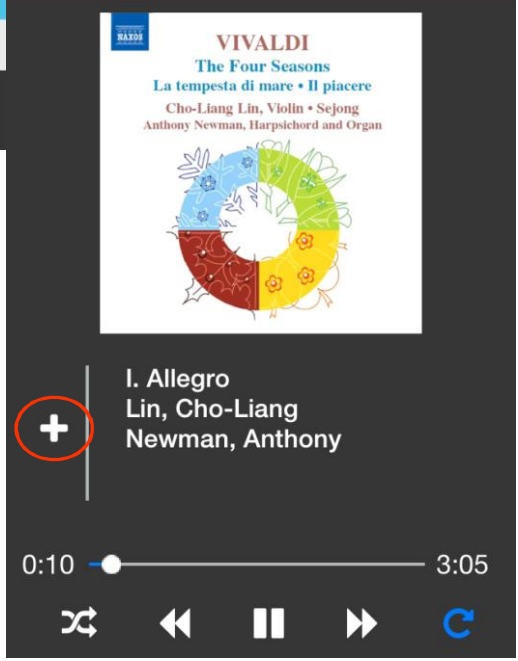

재생 중인 트랙 선택시 보이는 화면

(앨범 커버 이미지와 곡명, 연주자명 등 정보 개시)

트랙 선택 후 음악 재생 화면

각각의 트랙 터치로 곡 감상 가능

음악목록에 추가 버튼

About / FAQ
 낙소스 뮤직 라이브러리 소개 및 자주 묻는 질문 (영어)

NML 앱 이용시 문의사항이나 문제 해결 요청 메일 보내기
[✉ naxoskorea@naxos.com](mailto:naxoskorea@naxos.com)