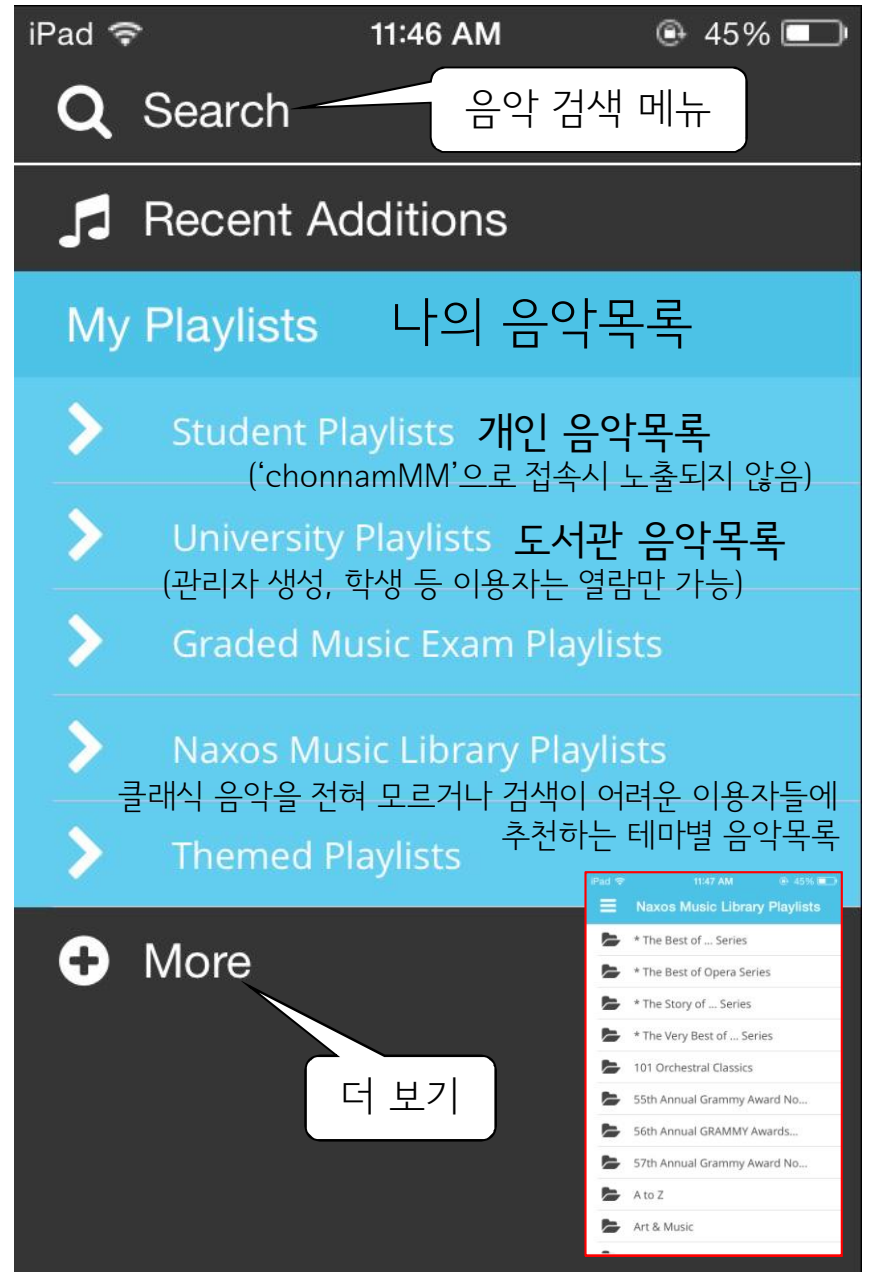

음악 검색 메뉴

Search

Recent Additions

My Playlists 나의 음악목록

> Student Playlists 개인 음악목록
('chonnamMM'으로 접속시 노출되지 않음)

> University Playlists 도서관 음악목록
(관리자 생성, 학생 등 이용자는 열람만 가능)

> Graded Music Exam Playlists

> Naxos Music Library Playlists
클래식 음악을 전혀 모르거나 검색이 어려운 이용자에게
추천하는 테마별 음악목록

> Themed Playlists

+ More

더 보기